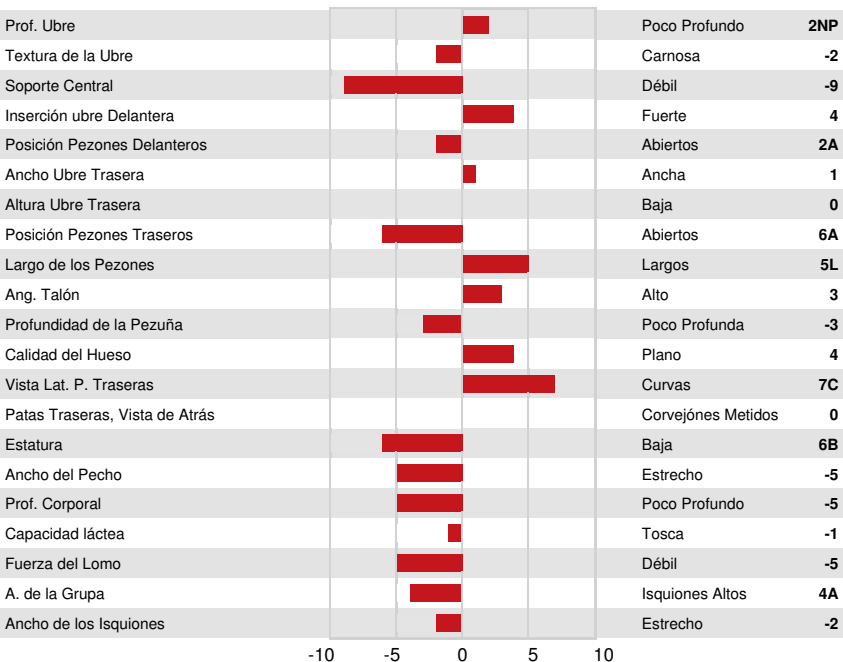

BACON-HILL PETY MODESTY
RONELEE BALISTO DRIFTY
DE-SU 11236 BALISTO
RONELEE FACEBOOK DARCY EX-90-5YR-USA
MARBRI FACEBOOK
RONELEE OU. DABBLE TV TL TY EX-91-2E-USA GMD DOM 2*

GMACE LPI +2962 PRO$ 1319

DPF RDF BLF CNF BYF CVF HH1F HH2F HH3F HH4F HH5F HH6F HCDF HMWF

Reg. #: HO840M3135301237 aAa: 243165 DMS: 345
Nacimiento: 04/24/2016 Caseina Kappa: BB Caseina Beta: A2A2

PRODUCCIÓN		488 Hatos	3439 Hijas	94% Conf.	GMACE 24* APR				
Leche kg	988	Grasa kg	32	Grasa %	-0.06	Proteína kg	38	Proteína %	+0.05
Eficiencia de Conversión	100	RMC	102	Eficiencia Metano	102				

SALUD Y FERTILIDAD		Inmunidad	105
Vida en el Hato	102	Inmunidad de los terneros	106
SCS	98	Habilidad al Parto	106
Fertilidad de la Hija	102	Habilidad de las Hijas al Parto	105
Puntaje de Condición Corporal	97	Rapidez en el Ordeño	104
Resistencia a Mastitis	99	Temperamento Lechero	103
Persistencia de la lactación	101	Resistencia a Enfermedades Metabólicas	104

CONFORMACIÓN		328 Hatos	1882 Hijas	90% Conf.	GMACE 24* APR	
Conformación	1	Fortaleza Lechera	-5			
Sistema Mamario	4	Grupa	-5			
Patas y Pezuñas	2					

RONELEE FACEBOOK DARCY
GRANDDAM